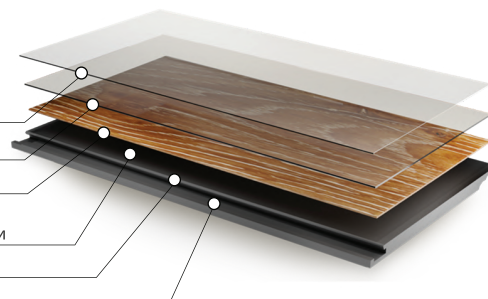

УСОВЕРШЕНСТВОВАННЫЙ КВАРЦЕВЫЙ SPC ЛАМИНАТ

уют в каждый дом

Категория: SPC Ламинат
Цвет: Сен-Клу

DF10-CH

Коллекция: Chevron
Фаска: 4V-groove
Размер: 600 x 127 мм
Общая толщина: 5 мм
Толщина защитного слоя: 0,55 мм

Структура усовершенствованного кварцевого SPC ламината

Полиуретановый защитный слой
с углеродными нанотрубками
от ультрафиолетовых лучей и истирания

Защитный структурированный слой из ПВХ

Декоративный слой

Каменно-полимерная плита высокой
плотности (SPC) с углеродными нанотрубками

Фаска с четырёх сторон

Замковая система

Наличие фаски	4v-groove	Закручивание после воздействия тепла	0мм
Использование с системой тёплый пол	≤ 28°C	Остаточная деформация	<0,01мм
Износостойкость	Группа Т	Устойчивость к свету	4 (Max-5)
Класс эмиссии формальдегида	E0	Стабильность размеров	<0,1%
Устойчивость к пятнам и бытовым химикатам	Высокая	Класс использования	43
		Класс пожарной безопасности	KM2